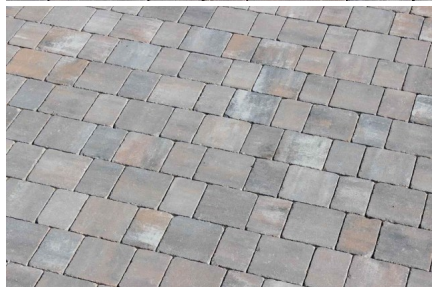

Oplošnik ROMA

Oplošnik ROMA-ANTIK se proizvodi kao dvoslojni oplošnik. Izgled ANTIK dobiva TUMBLED doradom. Preporučuje se primjena za površine koje doživljavaju ležeran ugođaj „starih dobrih vremena“.

Rating: Not Rated Yet

[Pošaljite upit o proizvodu](#)

Description Oplošnik ROMA-ANTI	
dimenzije	24x24x7 cm; 24x16x7 cm
kg/m ²	155 cm
debljina	7 cm
m ² /paleta	9,6
kg/paleta	1488

Proizvodi se u kombiniranoj formi od dvije dimenzije.

Jedan red ROMA oplošnika sastoji se od:

- 10 kom 24x24x7 cm

- 10 kom 24x16x7 cm

Proizvodi se u COLOR MIX bojama : AKVAREL, VULKANO i TOSKANA.

Oplošnik ROMA-ANTI isporučuje se samo na cijele redove. Isporučka pojedinačnih dimenzija nije moguća.

Pogodan je za popločanje pravokutnih površina, za srednje i teško opterećenje.