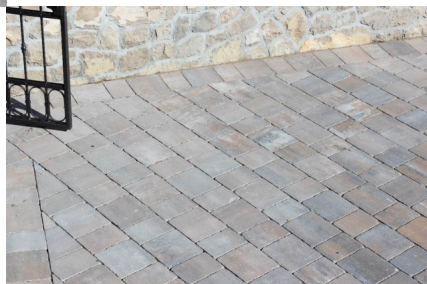

Oplošnik ROMA

Oplošnik ROMA-ANTIK se proizvodi kao dvoslojni oplošnik. Izgled ANTIK dobiva TUMBLED doradom. Preporučuje se primjena za površine koje doživljavaju ležeran ugođaj „starih dobrih vremena“.

Rating: Not Rated Yet

[Pošaljite upit o proizvodu](#)

Description Oplošnik ROMA-ANTI	
dimenzije	24x24x7 cm; 24x16x7 cm
kg/m ²	155 cm
debljina	7 cm
m ² /paleta	9,6
kg/paleta	1488

Proizvodi se u kombiniranoj formi od dvije dimenzije.

Jedan red ROMA oplošnika sastoji se od:

- 10 kom 24x24x7 cm

- 10 kom 24x16x7 cm

Proizvodi se u COLOR MIX bojama : AKVAREL, VULKANO i TOSKANA.

Oplošnik ROMA-ANTI isporučuje se samo na cijele redove. Isporučka pojedinačnih dimenzija nije moguća.

Pogodan je za popločanje pravokutnih površina, za srednje i teško opterećenje.