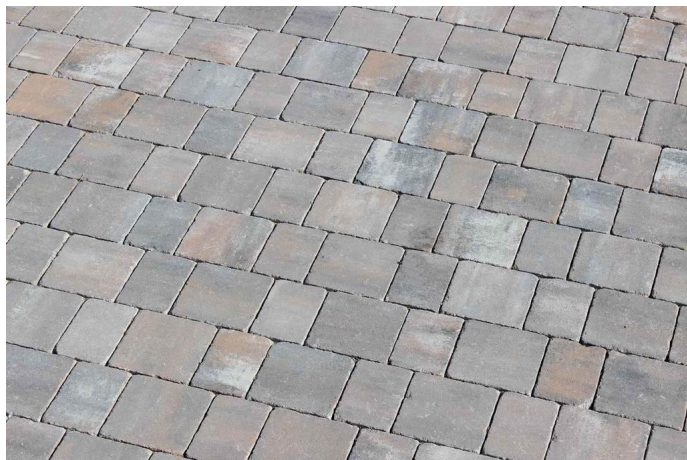

Oplošnik ROMA

Oplošnik ROMA-ANTIK se proizvodi kao dvoslojni oplošnik. Izgled ANTIK dobiva TUMBLED doradom. Preporučuje se primjena za površine koje doživljavaju ležeran ugođaj „starih dobrih vremena“.

Rating: Not Rated Yet

[Pošaljite upit o proizvodu](#)

Description Oplošnik ROMA-ANTI	
dimenzije	24x24x7 cm; 24x16x7 cm
kg/m ²	155 cm
debljina	7 cm
m ² /paleta	9,6
kg/paleta	1488

Proizvodi se u kombiniranoj formi od dvije dimenzije.

Jedan red ROMA oplošnika sastoji se od:

- 10 kom 24x24x7 cm

- 10 kom 24x16x7 cm

Proizvodi se u COLOR MIX bojama : AKVAREL, VULKANO i TOSKANA.

Oplošnik ROMA-ANTI isporučuje se samo na cijele redove. Isporučka pojedinačnih dimenzija nije moguća.

Pogodan je za popločanje pravokutnih površina, za srednje i teško opterećenje.