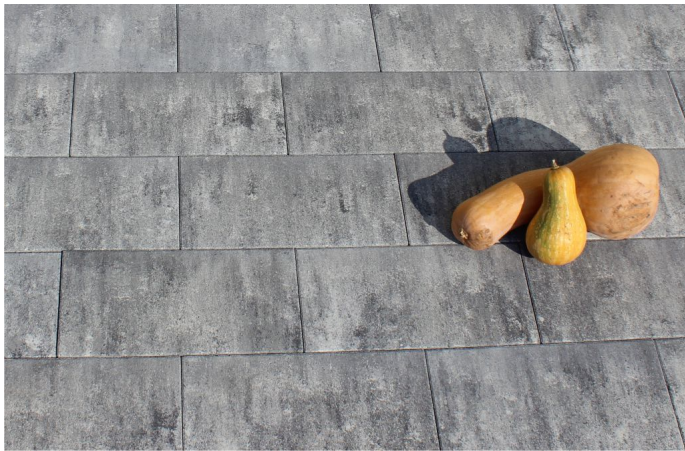

TREND plo?e

Betonske plo?e TREND se proizvode kao dvoslojne plo?e glatke površine.

Rating: Not Rated Yet

[Pošaljite upit o proizvodu](#)

Ploše: TREND ploše

Description TREND ploše					
dimenzija	40x40x4 cm	40x40x6 cm	40x40x8 cm	60x30x5 cm	60x40x8 cm
kg/kom	14	22	29	20	43
kom/m ²	6,25	6,25	6,25	5,56	4,16
m ² /paleta	14,4	9,6	9,6	10,8	7,68
kg/paleta	1260	1296	1728	1190	1380

Standardno se proizvode u COLOR MIX bojama: AKVAREL, TOSKANA, MEDITERAN i VULKANO.