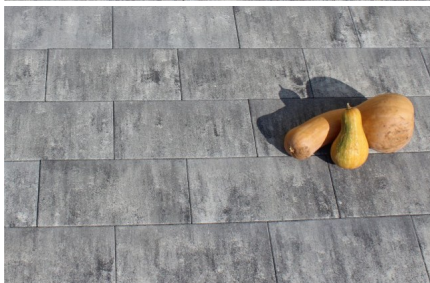

TREND plo?e

Betonske plo?e TREND se proizvode kao dvoslojne plo?e glatke površine.

Rating: Not Rated Yet

[Pošaljite upit o proizvodu](#)

Ploše: TREND ploše

Description TREND ploše					
dimenzija	40x40x4 cm	40x40x6 cm	40x40x8 cm	60x30x5 cm	60x40x8 cm
kg/kom	14	22	29	20	43
kom/m ²	6,25	6,25	6,25	5,56	4,16
m ² /paleta	14,4	9,6	9,6	10,8	7,68
kg/paleta	1260	1296	1728	1190	1380

Standardno se proizvode u COLOR MIX bojama: AKVAREL, TOSKANA, MEDITERAN i VULKANO.