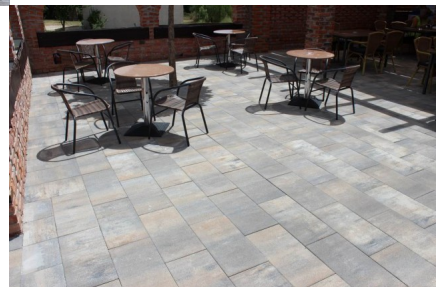

TREND plo?e

Betonske plo?e TREND se proizvode kao dvoslojne plo?e glatke površine.

Rating: Not Rated Yet

[Pošaljite upit o proizvodu](#)

Ploše: TREND ploše

Description TREND ploše					
dimenzija	40x40x4 cm	40x40x6 cm	40x40x8 cm	60x30x5 cm	60x40x8 cm
kg/kom	14	22	29	20	43
kom/m ²	6,25	6,25	6,25	5,56	4,16
m ² /paleta	14,4	9,6	9,6	10,8	7,68
kg/paleta	1260	1296	1728	1190	1380

Standardno se proizvode u COLOR MIX bojama: AKVAREL, TOSKANA, MEDITERAN i VULKANO.