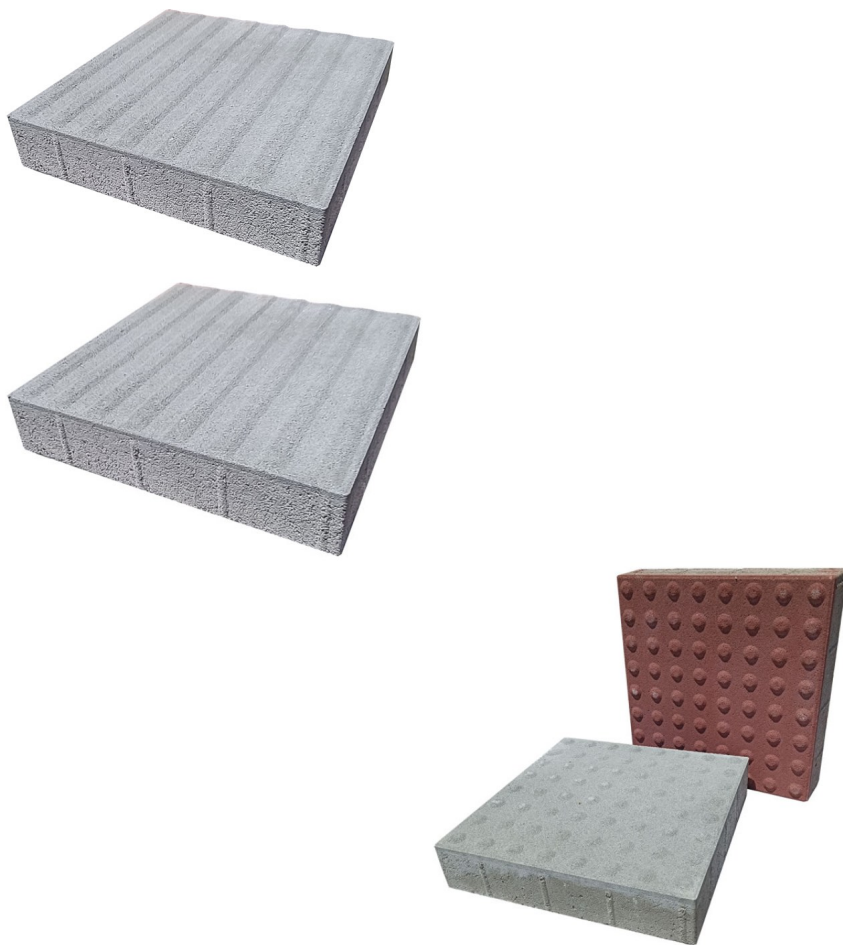

TAKTIL plo?e

Rating: Not Rated Yet

[Pošaljite upit o proizvodu](#)

Description TAKTIL plo?e

dimenzija	40x40x8 cm
kg/kom	28
kom/m ²	6,25
m ² /paleta	7,68
kg/paleta	1344

Standardno se proizvode u KLASIK bojama: siva (bez boje), crvena.

Taktilne plo?e predvi?ene su za ozna?avanje hodnih linija i upozoravaju?ih to?ki za slijepe i slabovidne osobe.